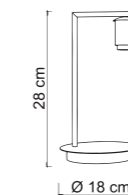

6268 SARA/S6 B
 6794 SARA/S6 N
 Power 6 x max 12W
 Input 220/240 V- 50/60Hz
 Lampholder E14 - Bulb not included
 IP 20
 Weight N: 2,2kg G: 3,3kg
 Volume 0,0828 m³

6251 SARA/S3 B
 6824 SARA/S3 N
 Power 3 x max 12W
 Input 220/240 V- 50/60Hz
 Lampholder E14 - Bulb not included
 IP 20
 Weight N: 0,7kg G: 1,1kg
 Volume 0,0150 m³

6244 SARA/PL2 B
 6800 SARA/PL2 N
 Power 2 x max 12W
 Input 220/240 V- 50/60Hz
 Lampholder E14 - Bulb not included
 IP 20
 Weight N: 0,6kg G: 0,7kg
 Volume 0,0104 m³

6275 SARA/A B
 6831 SARA/A N
 Power 1 x max 12W
 Input 220/240 V- 50/60Hz
 Lampholder E14 - Bulb not included
 IP 20
 Weight N: 0,3kg G: 0,6kg
 Volume 0,0080 m³

6282 SARA/L B
 6817 SARA/L N
 Power 1 x max 12W
 Input 220/240 V- 50/60Hz
 Lampholder E27 - Bulb not included
 IP 20
 Weight N: 0,8kg G: 1,3kg
 Volume 0,0150 m³

Vetro venduto separatamente, da ordinare per completare la lampada.
 Glass sold separately, to be ordered to complete the lamp.