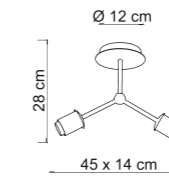

6268 SARA/S6 B
 6794 SARA/S6 N
 Power 6 x max 12W
 Input 220/240 V- 50/60Hz
 Lampholder E14 - Bulb not included
 IP 20
 Weight N: 2,2kg G: 3,3kg
 Volume 0,0828 m³

6251 SARA/S3 B
 6824 SARA/S3 N
 Power 3 x max 12W
 Input 220/240 V- 50/60Hz
 Lampholder E14 - Bulb not included
 IP 20
 Weight N: 0,7kg G: 1,1kg
 Volume 0,0150 m³

6244 SARA/PL2 B
 6800 SARA/PL2 N
 Power 2 x max 12W
 Input 220/240 V- 50/60Hz
 Lampholder E14 - Bulb not included
 IP 20
 Weight N: 0,6kg G: 0,7kg
 Volume 0,0104 m³

6275 SARA/A B
 6831 SARA/A N
 Power 1 x max 12W
 Input 220/240 V- 50/60Hz
 Lampholder E14 - Bulb not included
 IP 20
 Weight N: 0,3kg G: 0,6kg
 Volume 0,0080 m³

6282 SARA/L B
 6817 SARA/L N
 Power 1 x max 12W
 Input 220/240 V- 50/60Hz
 Lampholder E27 - Bulb not included
 IP 20
 Weight N: 0,8kg G: 1,3kg
 Volume 0,0150 m³

Vetro venduto separatamente, da ordinare per completare la lampada.
 Glass sold separately, to be ordered to complete the lamp.