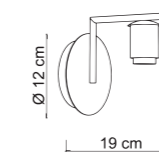

6268 SARA/S6 B
 6794 SARA/S6 N
 Power 6 x max 12W
 Input 220/240 V- 50/60Hz
 Lampholder E14 - Bulb not included
 IP 20
 Weight N: 2,2kg G: 3,3kg
 Volume 0,0828 m³

6251 SARA/S3 B
 6824 SARA/S3 N
 Power 3 x max 12W
 Input 220/240 V- 50/60Hz
 Lampholder E14 - Bulb not included
 IP 20
 Weight N: 0,7kg G: 1,1kg
 Volume 0,0150 m³

6244 SARA/PL2 B
 6800 SARA/PL2 N
 Power 2 x max 12W
 Input 220/240 V- 50/60Hz
 Lampholder E14 - Bulb not included
 IP 20
 Weight N: 0,6kg G: 0,7kg
 Volume 0,0104 m³

6275 SARA/A B
 6831 SARA/A N
 Power 1 x max 12W
 Input 220/240 V- 50/60Hz
 Lampholder E14 - Bulb not included
 IP 20
 Weight N: 0,3kg G: 0,6kg
 Volume 0,0080 m³

6282 SARA/L B
 6817 SARA/L N
 Power 1 x max 12W
 Input 220/240 V- 50/60Hz
 Lampholder E27 - Bulb not included
 IP 20
 Weight N: 0,8kg G: 1,3kg
 Volume 0,0150 m³

Vetro venduto separatamente, da ordinare per completare la lampada.
 Glass sold separately, to be ordered to complete the lamp.