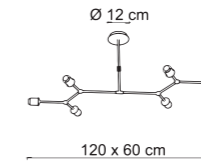

6268 SARA/S6 B
 6794 SARA/S6 N
 Power 6 x max 12W
 Input 220/240 V- 50/60Hz
 Lampholder E14 - Bulb not included
 IP 20
 Weight N: 2,2kg G: 3,3kg
 Volume 0,0828 m³

6251 SARA/S3 B
 6824 SARA/S3 N
 Power 3 x max 12W
 Input 220/240 V- 50/60Hz
 Lampholder E14 - Bulb not included
 IP 20
 Weight N: 0,7kg G: 1,1kg
 Volume 0,0150 m³

6244 SARA/PL2 B
 6800 SARA/PL2 N
 Power 2 x max 12W
 Input 220/240 V- 50/60Hz
 Lampholder E14 - Bulb not included
 IP 20
 Weight N: 0,6kg G: 0,7kg
 Volume 0,0104 m³

6275 SARA/A B
 6831 SARA/A N
 Power 1 x max 12W
 Input 220/240 V- 50/60Hz
 Lampholder E14 - Bulb not included
 IP 20
 Weight N: 0,3kg G: 0,6kg
 Volume 0,0080 m³

6282 SARA/L B
 6817 SARA/L N
 Power 1 x max 12W
 Input 220/240 V- 50/60Hz
 Lampholder E27 - Bulb not included
 IP 20
 Weight N: 0,8kg G: 1,3kg
 Volume 0,0150 m³

Vetro venduto separatamente, da ordinare per completare la lampada.
 Glass sold separately, to be ordered to complete the lamp.